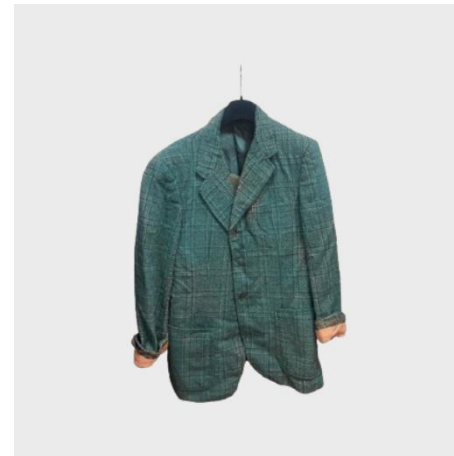

RIFARE FOTO

TRENCH ML IN PELLE VERNICIATO  
TURCHESE ORO

DRESS SM A RIGHE INSERTO NAPPE E PERLE CORALLO

GIACCA ML A QUADRI GRIGIO VERNICE TURCHESE

CAMICIA ML BLU INSERTO TESSUTO  
A FIORI PESCA

DRESS SM INSERTI PIZZO VOLANT MULTI