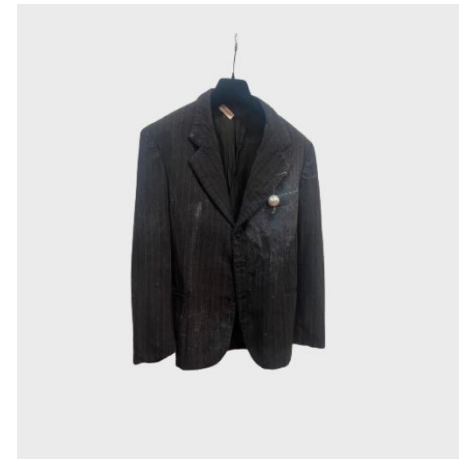

# **SIMON CRACKER**

**FALL WINTER 2024-2025 – LOOKBOOK**

CHEMISIER ML SPORCATO TURCHESE

GIACCA ML TRE TASCHE SILICONE  
SPORCATO VERDE MULTI

CAMICIA MC EFFETTO NEBBIA AZZURRO

GIACCA ML PAILLETES SILICONE  
VERDE MULTI

CAMICIA ML CROPPED IN DENIM  
SERIGRAFATA BLU SCURO

DRESS SM A RIGHE INSERTO NAPPE E  
PERLE LILLA

DOLCEVITA ML DETTAGLI OBLO' TURCHESE

GIACCA ML VERNICIATO EFFETTO NEBBIA BLU

PANTALONE CATENA CON PERLE  
ACQUAMARINA