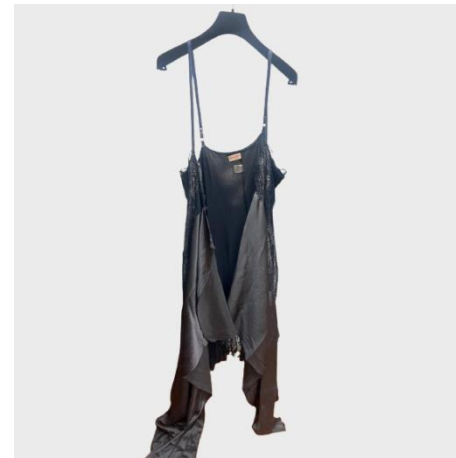

DRESS MC LAYER BABYDOLL  
SILICONE AZZURRO

GIACCA ML CON PAILLETES VINACCIA

DRESS SM A RIGHE SPORCATO  
ROSSO VERDE

PANTALONE CON PAILLETES VINACCIA

GIACCA ML DETTAGLI BOTTONI ARGENTO  
ANTRACITE

GILET BABYDOLL IN PIZZO E SETA  
GRIGIO NAVY