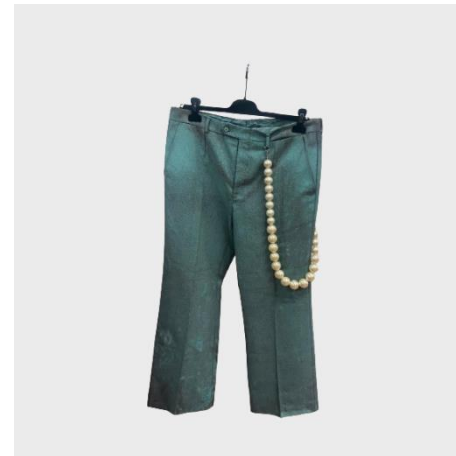

# **SIMON CRACKER**

**FALL WINTER 2024-2025 – LOOKBOOK**

CHEMISIER ML SPORCATO TURCHESE

GIACCA ML TRE TASCHE SILICONE  
SPORCATO VERDE MULTI

CAMICIA MC EFFETTO NEBBIA AZZURRO

GIACCA ML PAILLETES SILICONE  
VERDE MULTI

CAMICIA ML CROPPED IN DENIM  
SERIGRAFATA BLU SCURO

DRESS SM A RIGHE INSERTO NAPPE E  
PERLE LILLA

DOLCEVITA ML DETTAGLI OBLO' TURCHESE

GIACCA ML VERNICIATO EFFETTO NEBBIA BLU

PANTALONE CATENA CON PERLE  
ACQUAMARINA

GIACCA ML A RIGHE MAXI PERLA  
MARRONE MULTI

TOP SM VELLUTO VERDE SCURO  
INSERTO VOLANT FANGO

PANTALONE CARGO OVER INSERTO MARRONE

GIACCA ML TINTA SLAVATA VERDE LILLA

TOP MC POIS SPORCATO BEIGE

MINIGONNA TINTA SLAVATA VERDE LILLA