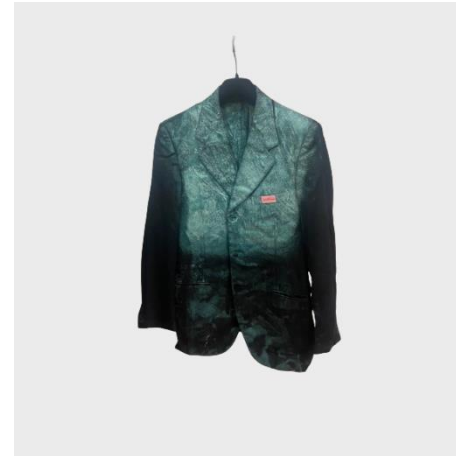

# **SIMON CRACKER**

**FALL WINTER 2024-2025 – LOOKBOOK**

CHEMISIER ML SPORCATO TURCHESE

GIACCA ML TRE TASCHE SILICONE  
SPORCATO VERDE MULTI

CAMICIA MC EFFETTO NEBBIA AZZURRO

GIACCA ML PAILLETES SILICONE  
VERDE MULTI