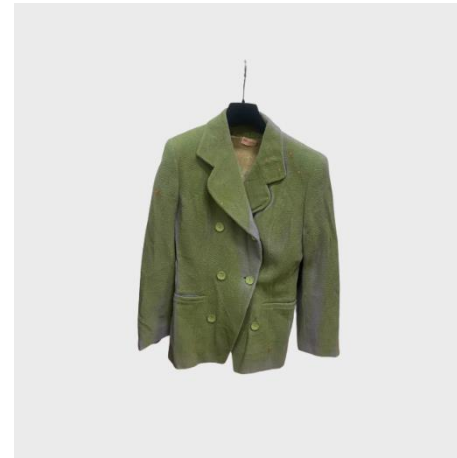

GIACCA ML TINTA SLAVATA VERDE LILLA