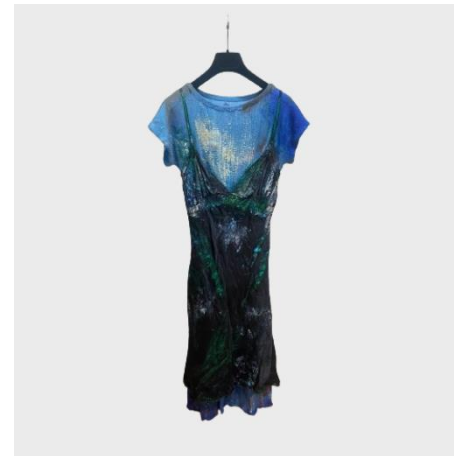

T-SHIRT MC GRAFFITO SPILLA NERO

GONNA TINTA ANTRACITE LAYER PRUGNA

CAMICIA ML CROPPED IN DENIM  
SERIGRAFATA BLU CHIARO

TUBINO SCRUNCHED VERNICIATO  
ACQUAMARINA ROSA

GIACCA ML CROPPED IN DENIM  
SERIGRAFATA ROSA