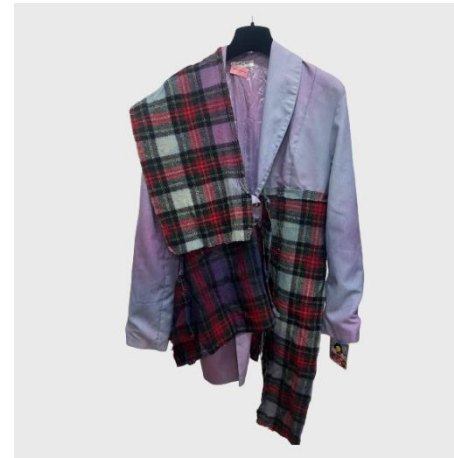

GIACCA ML CON PERLA BOTTONI ARGENTO NERO

TRENCH ML SOVRATINTA CON INSERTI  
COPERTA VIOLA

TOP SM LACERATO VIOLA MULTI

GONNA TARTAN TURCHESE VIOLA

TRENCH ML IN DENIM SERIGRAFATO  
VIOLA MULTI

GIACCA SOVRATINTA CON INSERTI  
COPERTA LILLA