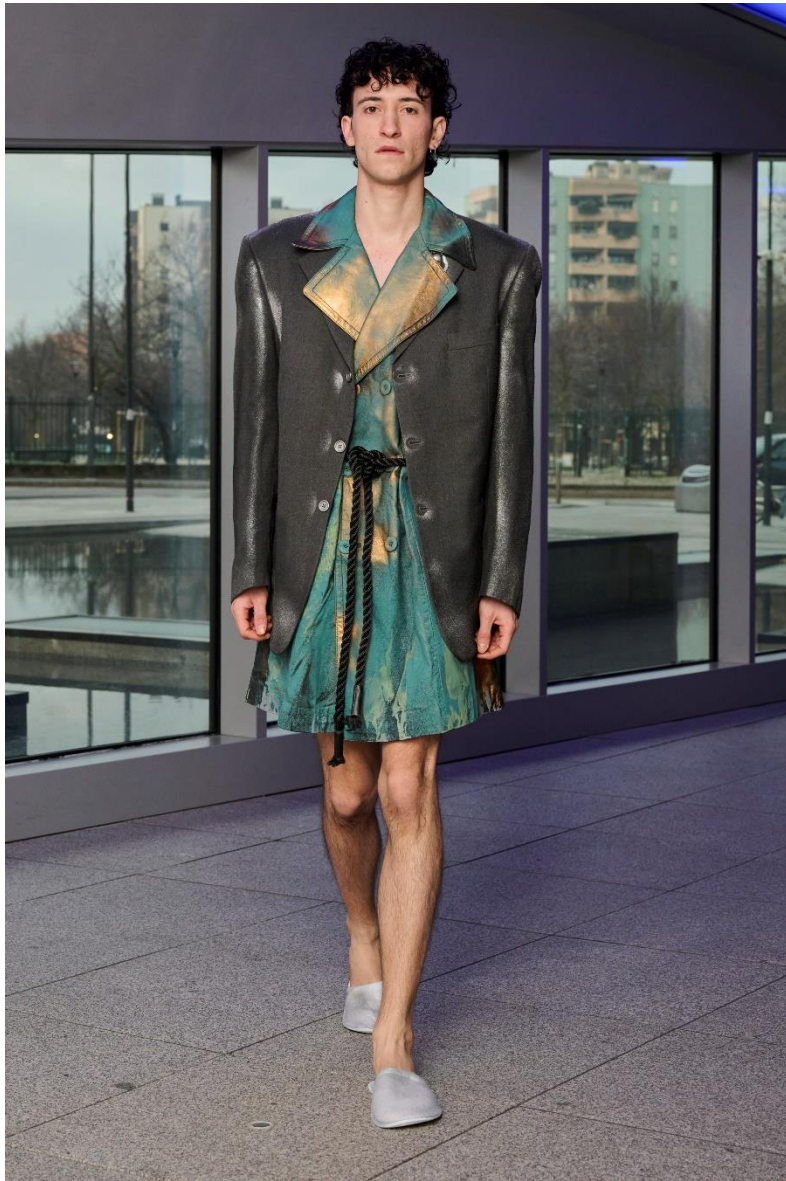

RIFARE FOTO