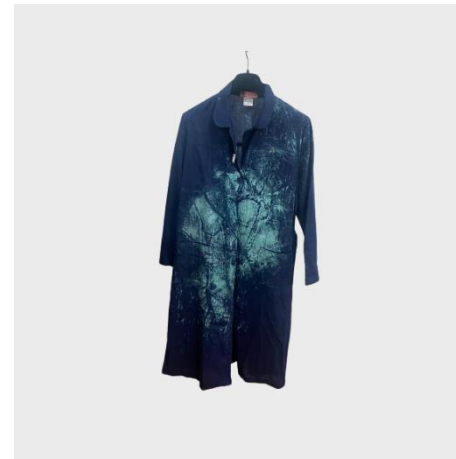

# **SIMON CRACKER**

**FALL WINTER 2024-2025 – LOOKBOOK**

CHEMISIER ML SPORCATO TURCHESE

GIACCA ML TRE TASCHE SILICONE  
SPORCATO VERDE MULTI

CAMICIA MC EFFETTO NEBBIA AZZURRO

GIACCA ML PAILLETES SILICONE  
VERDE MULTI