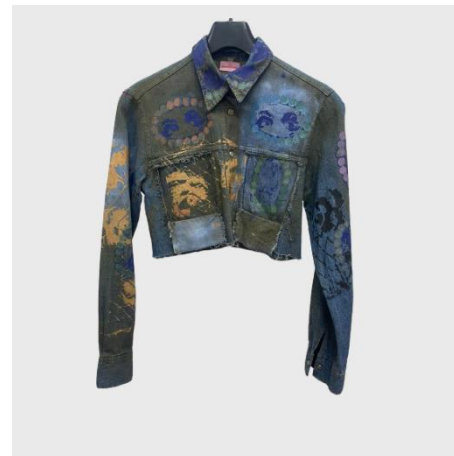

# **SIMON CRACKER**

**FALL WINTER 2024-2025 – LOOKBOOK**

CHEMISIER ML SPORCATO TURCHESE

GIACCA ML TRE TASCHE SILICONE  
SPORCATO VERDE MULTI

CAMICIA MC EFFETTO NEBBIA AZZURRO

GIACCA ML PAILLETES SILICONE  
VERDE MULTI

CAMICIA ML CROPPED IN DENIM  
SERIGRAFATA BLU SCURO

DRESS SM A RIGHE INSERTO NAPPE E  
PERLE LILLA

DOLCEVITA ML DETTAGLI OBLO' TURCHESE

GIACCA ML VERNICIATO EFFETTO NEBBIA BLU

PANTALONE CATENA CON PERLE  
ACQUAMARINA