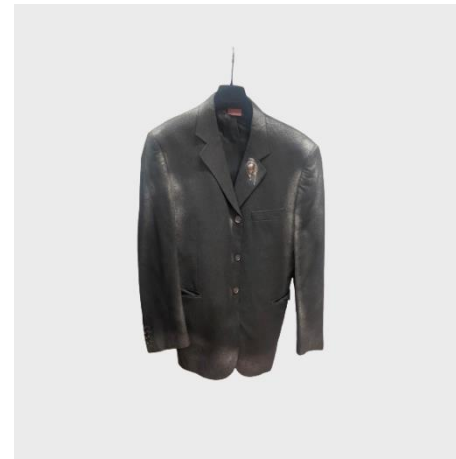

DRESS MC LAYER BABYDOLL  
SILICONE AZZURRO

GIACCA ML CON PAILLETES VINACCIA

DRESS SM A RIGHE SPORCATO  
ROSSO VERDE

PANTALONE CON PAILLETES VINACCIA

GIACCA ML DETTAGLI BOTTONI ARGENTO  
ANTRACITE

GILET BABYDOLL IN PIZZO E SETA  
GRIGIO NAVY