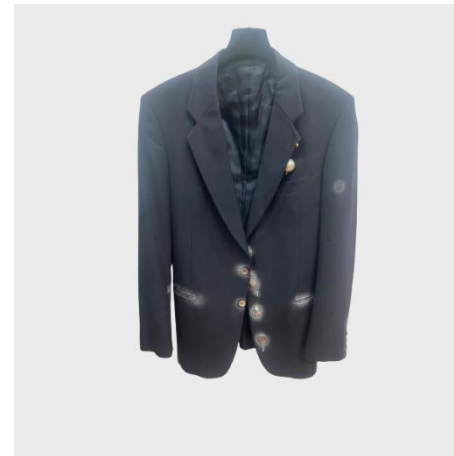

RIFARE FOTO

TRENCH ML IN PELLE VERNICIATO  
TURCHESE ORO

DRESS SM A RIGHE INSERTO NAPPE E PERLE CORALLO

GIACCA ML A QUADRI GRIGIO VERNICE TURCHESE

CAMICIA ML BLU INSERTO TESSUTO  
A FIORI PESCA

DRESS SM INSERTI PIZZO VOLANT MULTI