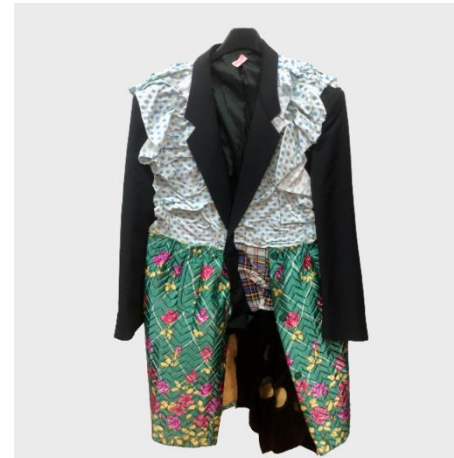

GIACCA ML A RIGHE MAXI PERLA  
MARRONE MULTI

TOP SM VELLUTO VERDE SCURO  
INSERTO VOLANT FANGO

PANTALONE CARGO OVER INSERTO MARRONE

GIACCA ML TINTA SLAVATA VERDE LILLA

TOP MC POIS SPORCATO BEIGE

MINIGONNA TINTA SLAVATA VERDE LILLA