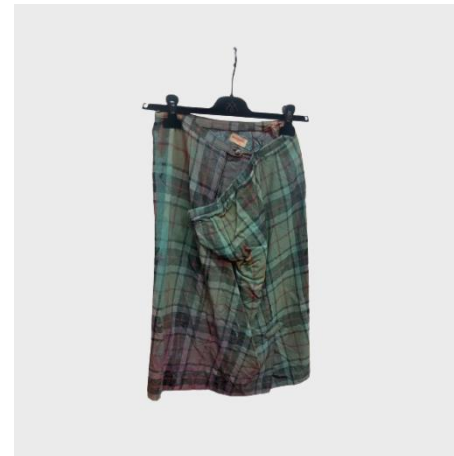

GIACCA ML CON PERLA BOTTONI ARGENTO NERO

TRENCH ML SOVRATINTA CON INSERTI  
COPERTA VIOLA

TOP SM LACERATO VIOLA MULTI

GONNA TARTAN TURCHESE VIOLA

TRENCH ML IN DENIM SERIGRAFATO  
VIOLA MULTI

GIACCA SOVRATINTA CON INSERTI  
COPERTA LILLA