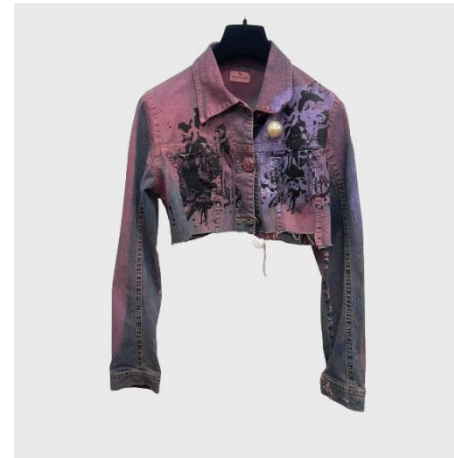

T-SHIRT MC GRAFFITO SPILLA NERO

GONNA TINTA ANTRACITE LAYER PRUGNA

CAMICIA ML CROPPED IN DENIM  
SERIGRAFATA BLU CHIARO

TUBINO SCRUNCHED VERNICIATO  
ACQUAMARINA ROSA

GIACCA ML CROPPED IN DENIM  
SERIGRAFATA ROSA