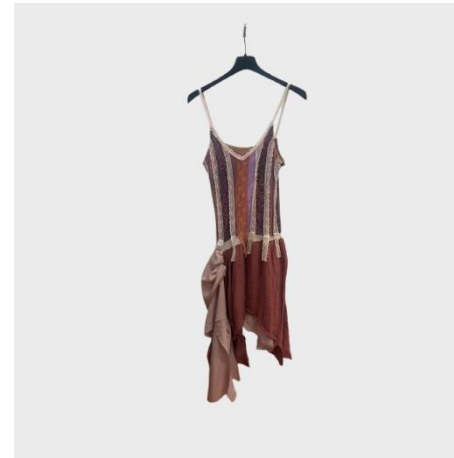

RIFARE FOTO

TRENCH ML IN PELLE VERNICIATO  
TURCHESE ORO

DRESS SM A RIGHE INSERTO NAPPE E PERLE CORALLO

GIACCA ML A QUADRI GRIGIO VERNICE TURCHESE

CAMICIA ML BLU INSERTO TESSUTO  
A FIORI PESCA

DRESS SM INSERTI PIZZO VOLANT MULTI