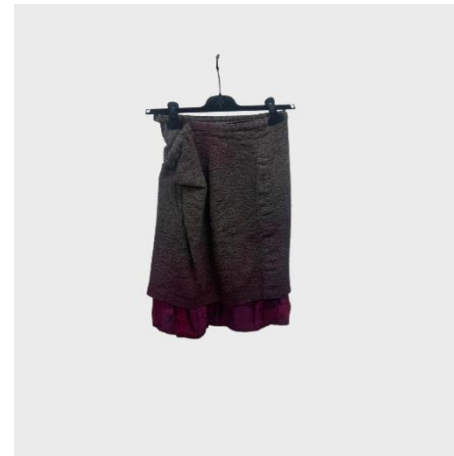

GONNA TINTA ANTRACITE LAYER PRUGNA