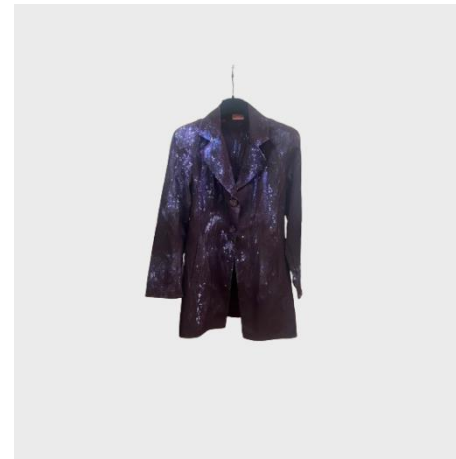

GIACCA ML CON PAILLETES VINACCIA